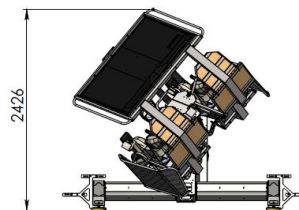

Стоимость ExoSkelet :

1. Покупка

Рассрочка - 1 800 000 рублей

*цена с рассрочкой (50/40/10 либо рассматривается индивидуально)

По акции - 1 450 000* рублей

*Акция: «Первым 15 клиентам, скидка -20% от стоимости!»

1. Франчайзинговое предложение для партнеров **1 150 000 рублей,**

а) Роялти – 15 рублей с запуска дополнительного фильма. Обновление контента в счет роялти.

б) Паушальный взнос – отсутствует

в) Партнерские отношения обсуждаются индивидуально

В комплектацию оборудования ExoSkelet входит:

- а) Двухместная платформа в сборе
- б) Панель, LCD, 3D (55 дюймов) – 1шт.
- в) 15 фильмов в формате 5D, 2 фильма в формате EXO
- г) Спецэффекты – ветер, вода, молнии.

ООО «Йотто Групп»,

127411, Россия, Москва, Дмитровское ш., д. 157, стр. 9, офис 91-019а

Моб.: +7 915 158 5000, +7 916 617 97 22

Жук Артём – Ваш персональный менеджер

E-mail: manager@yotto5d.ru