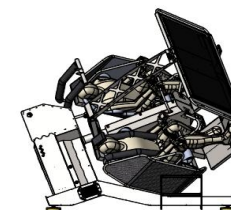

Стоимость ExoSkelet :

1. Покупка

Рассрочка - 1 800 000 рублей

*цена с рассрочкой (50/40/10 либо рассматривается индивидуально)

По акции - 1 450 000* рублей

*Акция: «Первым 15 клиентам, скидка -20% от стоимости!»

1. Франчайзинговое предложение для партнеров **1 150 000 рублей,**

а) Роялти – 15 рублей с запуска дополнительного фильма. Обновление контента в счет роялти.

б) Паушальный взнос – отсутствует

в) Партнерские отношения обсуждаются индивидуально

В комплектацию оборудования ExoSkelet входит:

- а) Двухместная платформа в сборе
- б) Панель, LCD, 3D (55 дюймов) – 1шт.
- в) 15 фильмов в формате 5D, 2 фильма в формате EXO
- г) Спецэффекты – ветер, вода, молнии.

ООО «Йотто Групп»,

127411, Россия, Москва, Дмитровское ш., д. 157, стр. 9, офис 91-019а

Моб.: +7 915 158 5000, +7 916 617 97 22

Жук Артём – Ваш персональный менеджер

E-mail: manager@yotto5d.ru