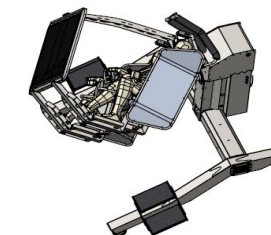

Стоимость ExoSkelet :

1. Покупка

Рассрочка - 1 800 000 рублей

*цена с рассрочкой (50/40/10 либо рассматривается индивидуально)

По акции - 1 450 000* рублей

*Акция: «Первым 15 клиентам, скидка -20% от стоимости!»

1. Франчайзинговое предложение для партнеров **1 150 000 рублей,**

а) Роялти – 15 рублей с запуска дополнительного фильма. Обновление контента в счет роялти.

б) Паушальный взнос – отсутствует

в) Партнерские отношения обсуждаются индивидуально

В комплектацию оборудования ExoSkelet входит:

- а) Двухместная платформа в сборе
- б) Панель, LCD, 3D (55 дюймов) – 1шт.
- в) 15 фильмов в формате 5D, 2 фильма в формате EXO
- г) Спецэффекты – ветер, вода, молнии.

ООО «Йотто Групп»,

127411, Россия, Москва, Дмитровское ш., д. 157, стр. 9, офис 91-019а

Моб.: +7 915 158 5000, +7 916 617 97 22

Жук Артём – Ваш персональный менеджер

E-mail: manager@yotto5d.ru