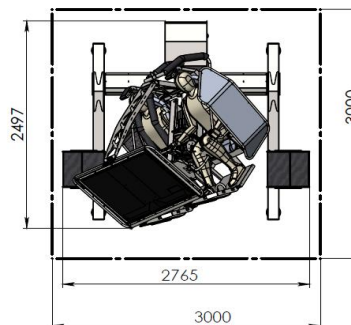

Стоимость ExoSkelet :

1. Покупка

Рассрочка - 1 800 000 рублей

*цена с рассрочкой (50/40/10 либо рассматривается индивидуально)

По акции - 1 450 000* рублей

*Акция: «Первым 15 клиентам, скидка -20% от стоимости!»

1. Франчайзинговое предложение для партнеров **1 150 000 рублей,**

а) Роялти – 15 рублей с запуска дополнительного фильма. Обновление контента в счет роялти.

б) Паушальный взнос – отсутствует

в) Партнерские отношения обсуждаются индивидуально

В комплектацию оборудования ExoSkelet входит:

- а) Двухместная платформа в сборе
- б) Панель, LCD, 3D (55 дюймов) – 1шт.
- в) 15 фильмов в формате 5D, 2 фильма в формате EXO
- г) Спецэффекты – ветер, вода, молнии.

ООО «Йотто Групп»,

127411, Россия, Москва, Дмитровское ш., д. 157, стр. 9, офис 91-019а

Моб.: +7 915 158 5000, +7 916 617 97 22

Жук Артём – Ваш персональный менеджер

E-mail: manager@yotto5d.ru